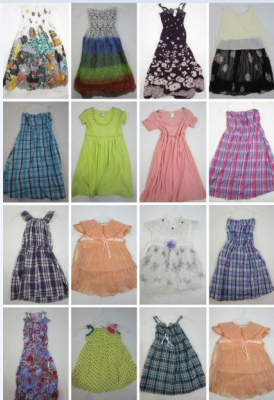

40 PZAS VESTIDOS PARA NIÑA DIVERSOS

Lote conformado por: 40 Pzas Vestidos nuevos para niña diversos

PRECIO ACTUAL
$2,000.00 MXN

INCREMENTO
$200.00 MXN

UBICACIÓN
Almacen Ecatepec

LOTE 20

SKU	CANTIDAD	CONDICIÓN
	40 Almacen Ecatep...	Buen Estado