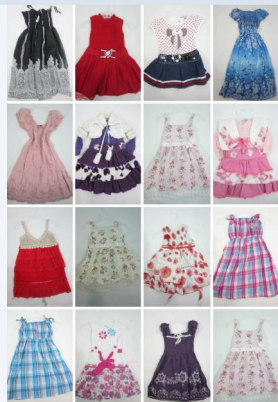

40 PZAS VESTIDOS PARA NIÑA DIVERSOS

Lote conformado por: 40 Pzas Vestidos nuevos para niña diversos

PRECIO ACTUAL
$2,000.00 MXN

INCREMENTO
$200.00 MXN

UBICACIÓN
Almacen Ecatepec

LOTE 40

SKU	CANTIDAD	CONDICIÓN
	40 Almacen Ecatep...	Buen Estado