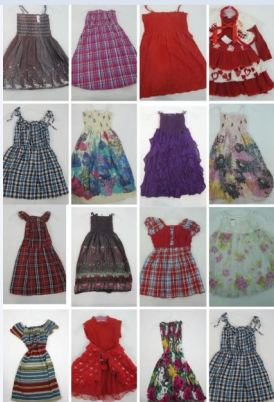

40 PZAS VESTIDOS PARA NIÑA DIVERSOS

Lote conformado por: 40 Pzas Vestidos nuevos para niña diversos

PRECIO ACTUAL
$2,000.00 MXN

INCREMENTO
$200.00 MXN

UBICACIÓN
Almacen Ecatepec

LOTE 100

SKU	CANTIDAD	CONDICIÓN
	40 Almacen Ecatep...	Buen Estado