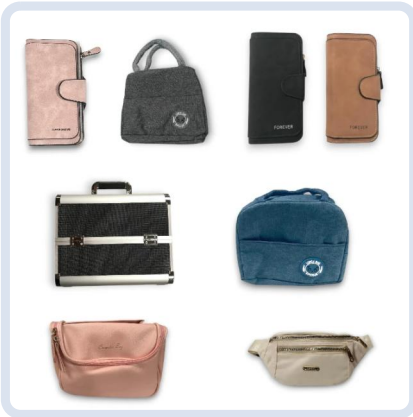

PRECIO ACTUAL
\$2,250.00 MXN

INCREMENTO
\$200.00 MXN

UBICACIÓN
Almacen Ecatepec

SKU	CANTIDAD	CONDICIÓN
	20 Almacen Ecatepec...	

LOTE 9

APROX. 16 PZAS. CARTERAS - ESTUCHE MAQUILLAJE / DAMA

Lote conformado por 16 pzas aprox articulos como carteras - estuche de maquillaje para dama, en buen estado