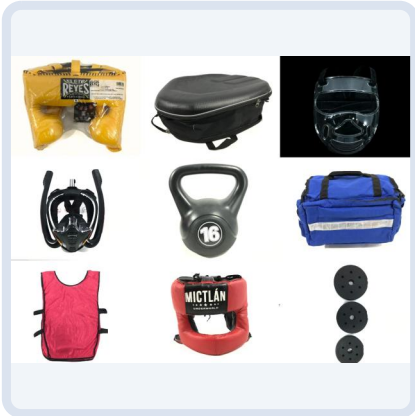

| SKU | CANTIDAD | CONDICIÓN |
|-----|--------------------|-----------|
| | 1 Almacen Ecatepec | |

LOTE 2

32 PZAS APROX DE ARTÍCULOS DEPORTIVOS

Lote conformado por: 32 pzas. aprox. de artículos deportivos, pesas, artículos de box, etc. En buen estado.