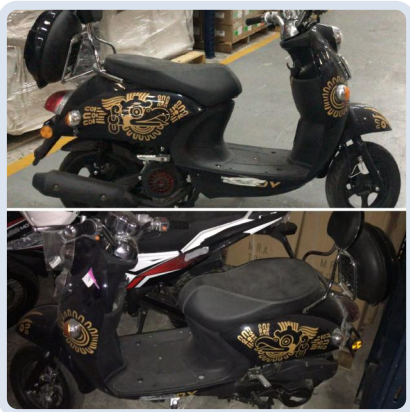

LOTE 16

1 SCRAP DE MOTOS, NO APTAS

Lote conformado por: 1 Scrap de moto, se desconoce elementos faltantes, no apta para circular. En las condiciones y detalles que se encuentren.

PRECIO ACTUAL
$10,000.00 MXN

INCREMENTO
$200.00 MXN

UBICACIÓN
Almacen Ecatepec

SKU	CANTIDAD	CONDICIÓN
	1 Almacen Ecatepec